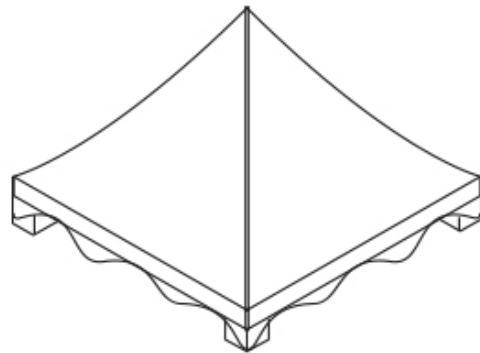

Klassiek model met kartelrand