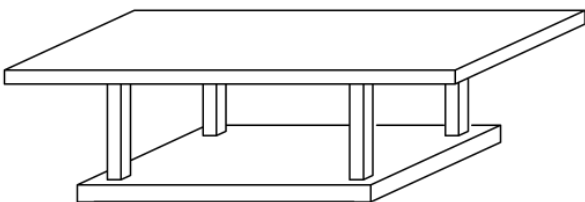

Betonplaatdeksel met vlakke schoorsteenkap (2mm RVS of 3mm aluminium) met rechte staanders en omgezette rand (standaard 40mm)