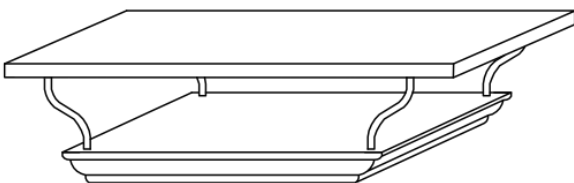

## Deksels en vlakke schoorsteenkappen

Deksel (2mm aluminium) met omgezette rand (standaard 20mm)

Betonplaatdeksel (2mm aluminium) met dubbel omgezette rand standaard (50mm x 50mm)

Deksel met sierkraallijst Hol (2mm aluminium) (Omgezette rand standaard rand 90mm x 90mm)

Sierkraallijst Bol (2mm aluminium) (Omgezette rand standaard 90mm x 90mm)

Deksel met sierkraallijst met vlakke schoorsteenkap (2mm RVS of 3mm aluminium) met rechte staanders  
Standaard omgezette rand (40mm)  
Met sponning in de rand (20mm x 20mm).

Deksel met sierkraallijst met vlakke schoorsteenkap (2mm RVS of 3mm aluminium) met gebogen pootjes.  
Standaard omgezette rand (40mm)  
Met sponning in de rand (20mm x 20mm).

Deksel met vlakke schoorsteenkap (2mm RVS of 3mm aluminium) standaard voorzien van rechte staanders.  
Standaard omgezette rand (standaard 40mm)  
Met gebogen pootjes + sponning 20mmx20mm