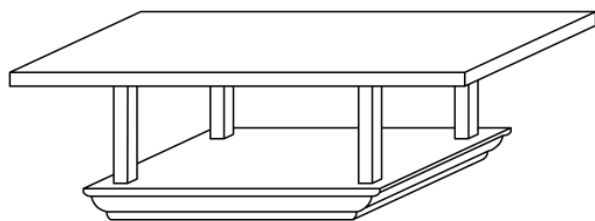

## Deksels en vlakke schoorsteenkappen

Deksel (2mm aluminium) met omgezette rand (standaard 20mm)

Betonplaatdeksel (2mm aluminium) met dubbel omgezette rand standaard (50mm x 50mm)

Deksel met sierkraallijst Hol (2mm aluminium) (Omgezette rand standaard rand 90mm x 90mm)

Sierkraallijst Bol (2mm aluminium) (Omgezette rand standaard 90mm x 90mm)

Deksel met sierkraallijst met vlakke schoorsteenkap (2mm RVS of 3mm aluminium) met rechte staanders  
Standaard omgezette rand (40mm)  
Met sponning in de rand (20mm x 20mm).

Deksel met sierkraallijst met vlakke schoorsteenkap (2mm RVS of 3mm aluminium) met gebogen pootjes.  
Standaard omgezette rand (40mm)  
Met sponning in de rand (20mm x 20mm).

Deksel met vlakke schoorsteenkap (2mm RVS of 3mm aluminium) standaard voorzien van rechte staanders.  
Standaard omgezette rand (standaard 40mm)  
Met gebogen pootjes + sponning 20mmx20mm