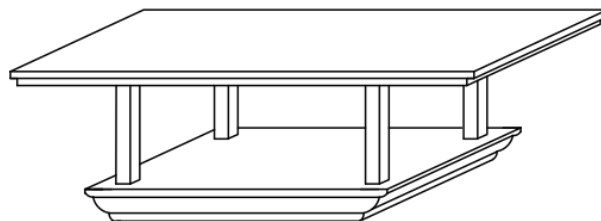

## Deksels en vlakke schoorsteenkappen

Deksel (2mm aluminium) met omgezette rand (standaard 20mm)

Betonplaatdeksel (2mm aluminium) met dubbel omgezette rand standaard (50mm x 50mm)

Deksel met sierkraallijst Hol (2mm aluminium) (Omgezette rand standaard rand 90mm x 90mm)

Sierkraallijst Bol (2mm aluminium) (Omgezette rand standaard 90mm x 90mm)

Deksel met sierkraallijst met vlakke schoorsteenkap (2mm RVS of 3mm aluminium) met rechte staanders  
Standaard omgezette rand (40mm)  
Met sponning in de rand (20mm x 20mm).

Deksel met sierkraallijst met vlakke schoorsteenkap (2mm RVS of 3mm aluminium) met gebogen pootjes.  
Standaard omgezette rand (40mm)  
Met sponning in de rand (20mm x 20mm).

Deksel met vlakke schoorsteenkap (2mm RVS of 3mm aluminium) standaard voorzien van rechte staanders.  
Standaard omgezette rand (standaard 40mm)  
Met gebogen pootjes + sponning 20mmx20mm