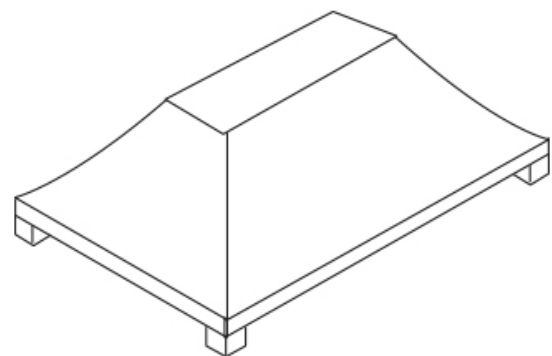

Deksel met sierkraallijst met vlakke schoorsteenkap (2mm RVS of 3mm aluminium) met gebogen pootjes.  
Standaard omgezette rand (40mm)  
Met sponning in de rand (20mm x 20mm).

Deksel met vlakke schoorsteenkap (2mm RVS of 3mm aluminium) standaard voorzien van rechte staanders.  
Standaard omgezette rand (standaard 40mm)  
Met gebogen pootjes + sponning 20mmx20mm

Betonplaatdeksel met vlakke schoorsteenkap (2mm RVS of 3mm aluminium) met rechte staanders en omgezette rand (standaard 40mm)

**Alle deksels en sierkappen worden standaard voorzien van primer en toplaag poedercoating in de RAL kleur van uw keuze.**

## Geglooide RVS schoorsteenkappen

Klassiek model

Klassiek model met kartelrand

Klassiek model met bol (messing, koper of RVS)

Klassiek model met kroon of windwijzer

Langwerpig model

Langwerpig model met vlakke kap