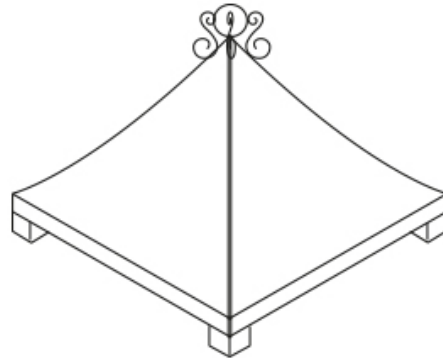

Deksel met sierkraallijst met vlakke schoorsteenkap (2mm RVS of 3mm aluminium) met gebogen pootjes.  
Standaard omgezette rand (40mm)  
Met sponning in de rand (20mm x 20mm).

Deksel met vlakke schoorsteenkap (2mm RVS of 3mm aluminium) standaard voorzien van rechte staanders.  
Standaard omgezette rand (standaard 40mm)  
Met gebogen pootjes + sponning 20mmx20mm

Betonplaatdeksel met vlakke schoorsteenkap (2mm RVS of 3mm aluminium) met rechte staanders en omgezette rand (standaard 40mm)

**Alle deksels en sierkappen worden standaard voorzien van primer en toplaag poedercoating in de RAL kleur van uw keuze.**

## Geglooide RVS schoorsteenkappen

Klassiek model

Klassiek model met kartelrand

Klassiek model met bol (messing, koper of RVS)

Klassiek model met kroon of windwijzer

Langwerpig model

Langwerpig model met vlakke kap

De geglooide schoorsteenkappen kunnen worden gemonteerd op elke deksel, betonplaatdeksel en deksel met sierkraallijst. Alle geglooide kappen worden standaard geleverd van 2mm RVS plaatmateriaal, met een 40mm omgezette rand, 220mm rechte standers, voorzien van primer en toplaag poedercoating in de kleur RAL 9005. Eventuele extra's zoals een bol, kroon of windwijzer zijn beschikbaar in de materialen messing, koper of RVS. Prijzen zijn op aanvraag beschikbaar.