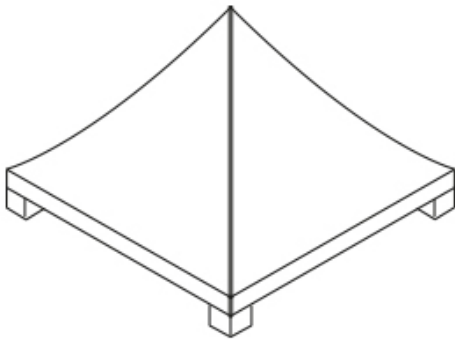

Geglooide RVS schoorsteenkappen

Klassiek model