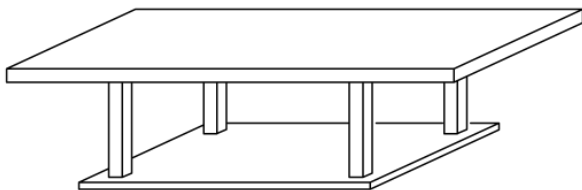

## Deksels en vlakke schoorsteenkappen

Deksel (2mm aluminium) met omgezette rand (standaard 20mm)

Betonplaatdeksel (2mm aluminium) met dubbel omgezette rand standaard (50mm x 50mm)

Deksel met sierkraallijst Hol (2mm aluminium) (Omgezette rand standaard rand 90mm x 90mm)

Sierkraallijst Bol (2mm aluminium) (Omgezette rand standaard 90mm x 90mm)

Deksel met sierkraallijst met vlakke schoorsteenkap (2mm RVS of 3mm aluminium) met rechte staanders  
Standaard omgezette rand (40mm)  
Met sponning in de rand (20mm x 20mm).

Deksel met sierkraallijst met vlakke schoorsteenkap (2mm RVS of 3mm aluminium) met gebogen pootjes.  
Standaard omgezette rand (40mm)  
Met sponning in de rand (20mm x 20mm).

Deksel met vlakke schoorsteenkap (2mm RVS of 3mm aluminium) standaard voorzien van rechte staanders.  
Standaard omgezette rand (standaard 40mm)  
Met gebogen pootjes + sponning 20mmx20mm