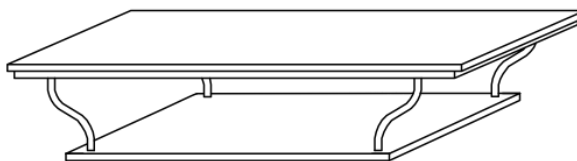

## Deksels en vlakke schoorsteenkappen

Deksel (2mm aluminium) met omgezette rand (standaard 20mm)

Betonplaatdeksel (2mm aluminium) met dubbel omgezette rand standaard (50mm x 50mm)

Deksel met sierkraallijst Hol (2mm aluminium) (Omgezette rand standaard rand 90mm x 90mm)

Sierkraallijst Bol (2mm aluminium) (Omgezette rand standaard 90mm x 90mm)

Deksel met sierkraallijst met vlakke schoorsteenkap (2mm RVS of 3mm aluminium) met rechte staanders  
Standaard omgezette rand (40mm)  
Met sponning in de rand (20mm x 20mm).

Deksel met sierkraallijst met vlakke schoorsteenkap (2mm RVS of 3mm aluminium) met gebogen pootjes.  
Standaard omgezette rand (40mm)  
Met sponning in de rand (20mm x 20mm).

Deksel met vlakke schoorsteenkap (2mm RVS of 3mm aluminium) standaard voorzien van rechte staanders.  
Standaard omgezette rand (standaard 40mm)  
Met gebogen pootjes + sponning 20mmx20mm

Betonplaatdeksel met vlakke schoorsteenkap (2mm RVS of 3mm aluminium) met rechte staanders en omgezette rand (standaard 40mm)

**Alle deksels en sierkappen worden standaard voorzien van primer en toplaag poedercoating in de RAL kleur van uw keuze.**