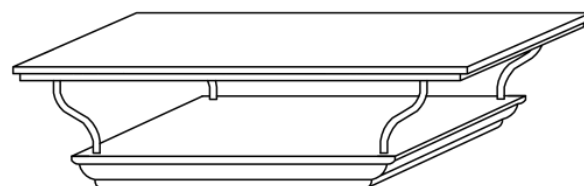

## Deksels en vlakke schoorsteenkappen

Deksel (2mm aluminium) met omgezette rand (standaard 20mm)

Betonplaatdeksel (2mm aluminium) met dubbel omgezette rand standaard (50mm x 50mm)

Deksel met sierkraallijst Hol (2mm aluminium) (Omgezette rand standaard rand 90mm x 90mm)

Sierkraallijst Bol (2mm aluminium) (Omgezette rand standaard 90mm x 90mm)

Deksel met sierkraallijst met vlakke schoorsteenkap (2mm RVS of 3mm aluminium) met rechte staanders  
Standaard omgezette rand (40mm)  
Met sponning in de rand (20mm x 20mm).

Deksel met sierkraallijst met vlakke schoorsteenkap (2mm RVS of 3mm aluminium) met gebogen pootjes.  
Standaard omgezette rand (40mm)  
Met sponning in de rand (20mm x 20mm).

Deksel met vlakke schoorsteenkap (2mm RVS of 3mm aluminium) standaard voorzien van rechte staanders.  
Standaard omgezette rand (standaard 40mm)  
Met gebogen pootjes + sponning 20mmx20mm