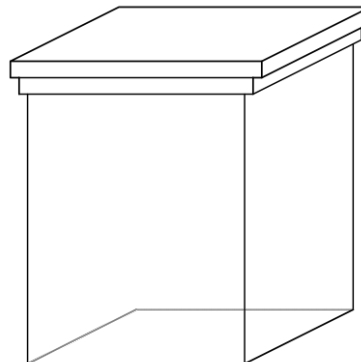

2X Uitkragende rollaag:
Enkele + dubbele steenlaag