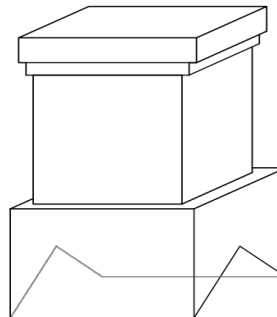

Type: Klassieke Nokschoorsteen

Standaard

Uitkragende rollaag:
Verticaal

Dubbel uitkragende rollaag:
Verticaal + Horizontaal

Vlakke rollaag

Uitkragende rollaag:
Horizontaal, enkele steenlaag

Dubbel uitkragende rollaag:
Horizontaal, enkele steenlagen

Type: Wolfseindschoorsteen

Standaard

Vlakke rollaag

Uitkragende rollaag:
Verticaal

Uitkragende rollaag:
Horizontaal, enkele steenlaag

Dubbel uitkragende rollaag:
Verticaal + Horizontaal

Dubbel uitkragende rollaag:
Horizontaal, enkele steenlagen